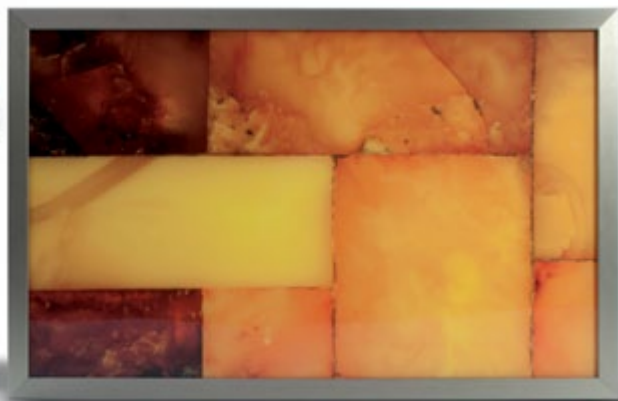

SZKLANE FRONTY MEBLOWE

R1

Front meblowy typ R1 z wypełnieniem szklanym 4 mm

- szkło z grafiką, zdjęciem
- szkło mleczne, satynowe
- laminat jednobarwny (90 kolorów)
- laminat metalic (50 kolorów)

dostępne kolory profili:

- aluminium
- czarny mat
- czarny połysk
- inox

R3

Front meblowy typ R3 z wypełnieniem szklanym 4 mm

- szkło z grafiką, zdjęciem
- szkło mleczne, satynowe
- laminat jednobarwny (90 kolorów)
- laminat metalic (50 kolorów)

dostępne kolory profili:

- aluminium

R2

Front meblowy typ R2 z wypełnieniem szklanym 4 mm

- szkło z grafiką, zdjęciem
- szkło mleczne, satynowe
- laminat jednobarwny (90 kolorów)
- laminat metalic (50 kolorów)

dostępne kolory profili:

- aluminium
- czarny mat
- czarny połysk
- inox

Dostępne rodzaje szkła:

- 4 mm float (z grafiką lub jednobarwne; opcja: hartowane)
- 4 mm Optiwhite (z grafiką lub jednobarwne; opcja: hartowane)
- 4 mm szkło mleczne, satynowe, mrożone
- 4 mm lustro grafitowe, dymione (brąz)