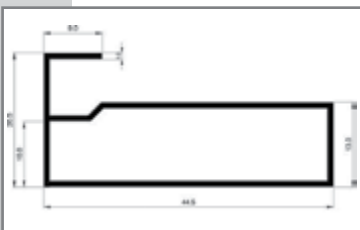

dostępne kolory profili:

- aluminium

R2

Front meblowy typ R2 z wypełnieniem szklanym 4 mm

- szkło z grafiką, zdjęciem
- szkło mleczne, satynowe
- laminat jednobarwny (90 kolorów)
- laminat metalic (50 kolorów)