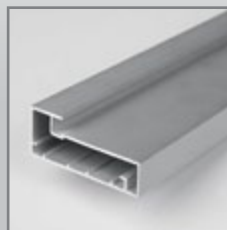

dostępne kolory profili:

- aluminium

R4

Front meblowy typ R4 z wypełnieniem szklanym 4 mm

- szkło z grafiką, zdjęciem
- szkło mleczne, satynowe
- laminat jednobarwny (90 kolorów)
- laminat metalic (50 kolorów)