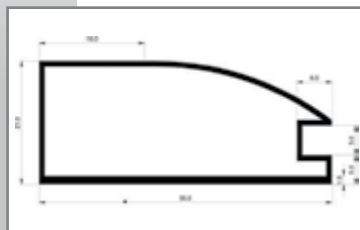

dostępne kolory profili:

- aluminium