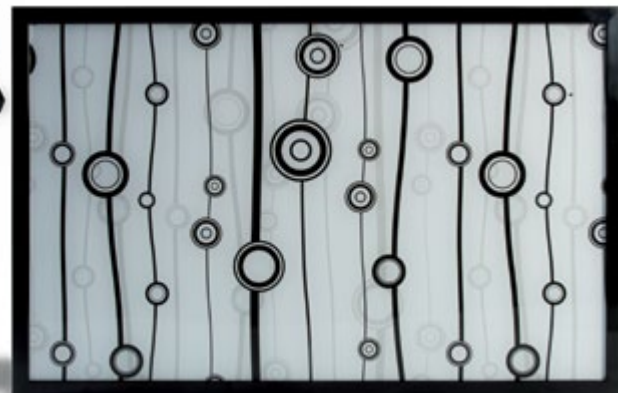

SZKLANE FRONTY MEBLOWE

R1

Front meblowy typ R1 z wypełnieniem szklanym 4 mm

- szkło z grafiką, zdjęciem
- szkło mleczne, satynowe
- laminat jednobarwny (90 kolorów)
- laminat metalic (50 kolorów)

dostępne kolory profili:

dostępne kolory profili:

- aluminium

R4

Front meblowy typ R4 z wypełnieniem szklanym 4 mm

- szkło z grafiką, zdjęciem
- szkło mleczne, satynowe
- laminat jednobarwny (90 kolorów)
- laminat metalic (50 kolorów)

dostępne kolory profili:

- aluminium
- czarny mat
- czarny połysk
- inox

R5

Front meblowy typ R5

z wypełnieniem szklanym 4 mm

- szkło z grafiką, zdjęciem
- szkło z laminatem jednobarwnym (90 barw)
- szkło z laminatem laminatem metallic (50 barw)
- szkło mleczne, satynowe, mrożone
- lustro grafitowe, dymione

dostępne kolory profili:

- aluminium
- czarny mat
- czarny połysk
- inox

Dostępne rodzaje szkła:

- 4 mm float (z grafiką lub jednobarwne; opcja: hartowane)
- 4 mm Optiwhite (z grafiką lub jednobarwne; opcja: hartowane)
- 4 mm szkło mleczne, satynowe, mrożone
- 4 mm lustro grafitowe, dymione (brąz)