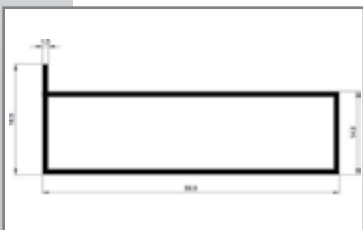

dostępne kolory profili:

- aluminium
- czarny mat
- czarny połysk
- inox

Dostępne rodzaje szkła:

- 4 mm float (z grafiką lub jednobarwne; opcja: hartowane)
- 4 mm Optiwhite (z grafiką lub jednobarwne; opcja: hartowane)
- 4 mm szkło mleczne, satynowe, mrożone
- 4 mm lustro grafitowe, dymione (brąz)